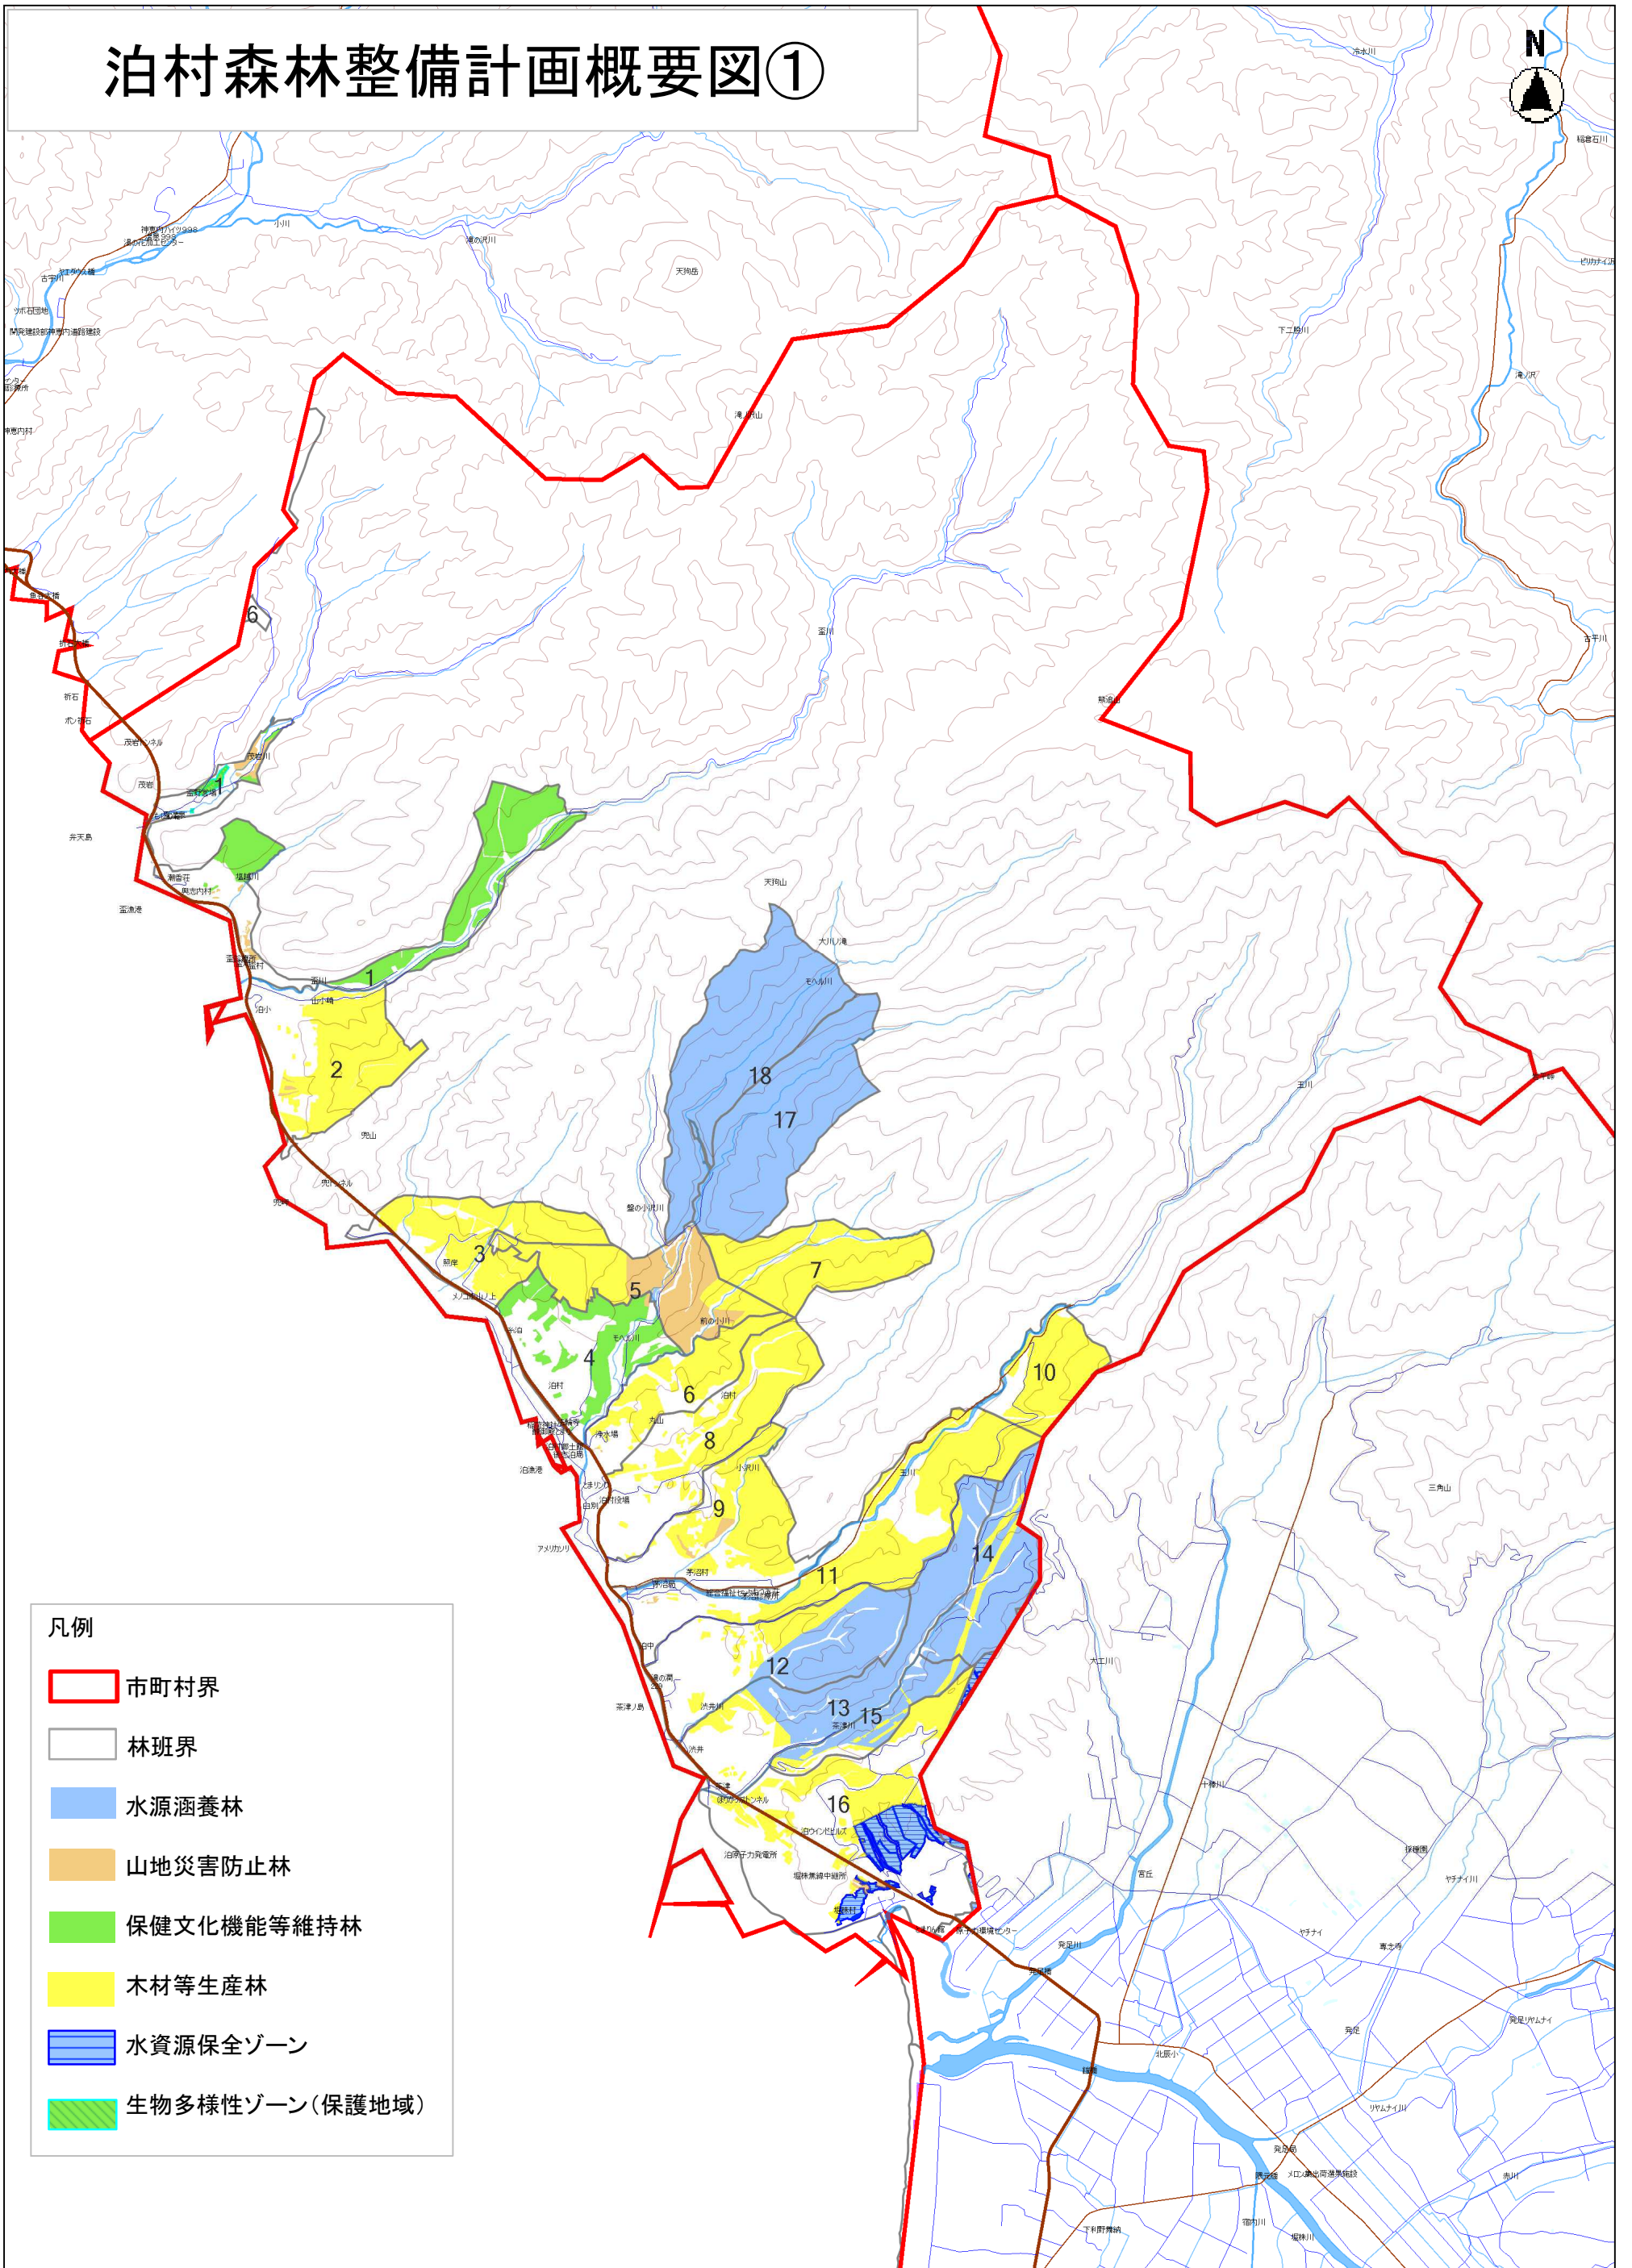

泊村森林整備計画概要図①

- 凡例**
- 市町村界
 - 林班界
 - 水源涵養林
 - 山地災害防止林
 - 保健文化機能等維持林
 - 木材等生産林
 - 水資源保全ゾーン
 - 生物多様性ゾーン(保護地域)

森林計画図は、道が森林資源の把握のために利用しているものであるため、現地において実測や確認を行ったものではなく、必ずしも正しく表示しているとは限りません。