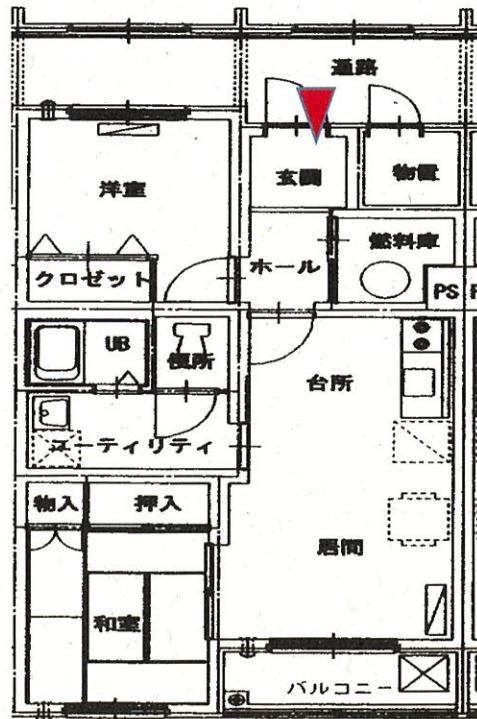

■住宅概要

| 団地名 | 区分 | 所在地 | 種別 | 建設年度 | 床面積 | 募集戸数 | 家賃の範囲 |
|------|----|----------------------------|------|------|--------|------|-----------------|
| 臼別団地 | 村営 | 大字茅沼村字臼別179番地 2階建 202号室 | 2LDK | H14 | 65.94㎡ | 1戸 | 14,100円~21,000円 |

外 観

間取り