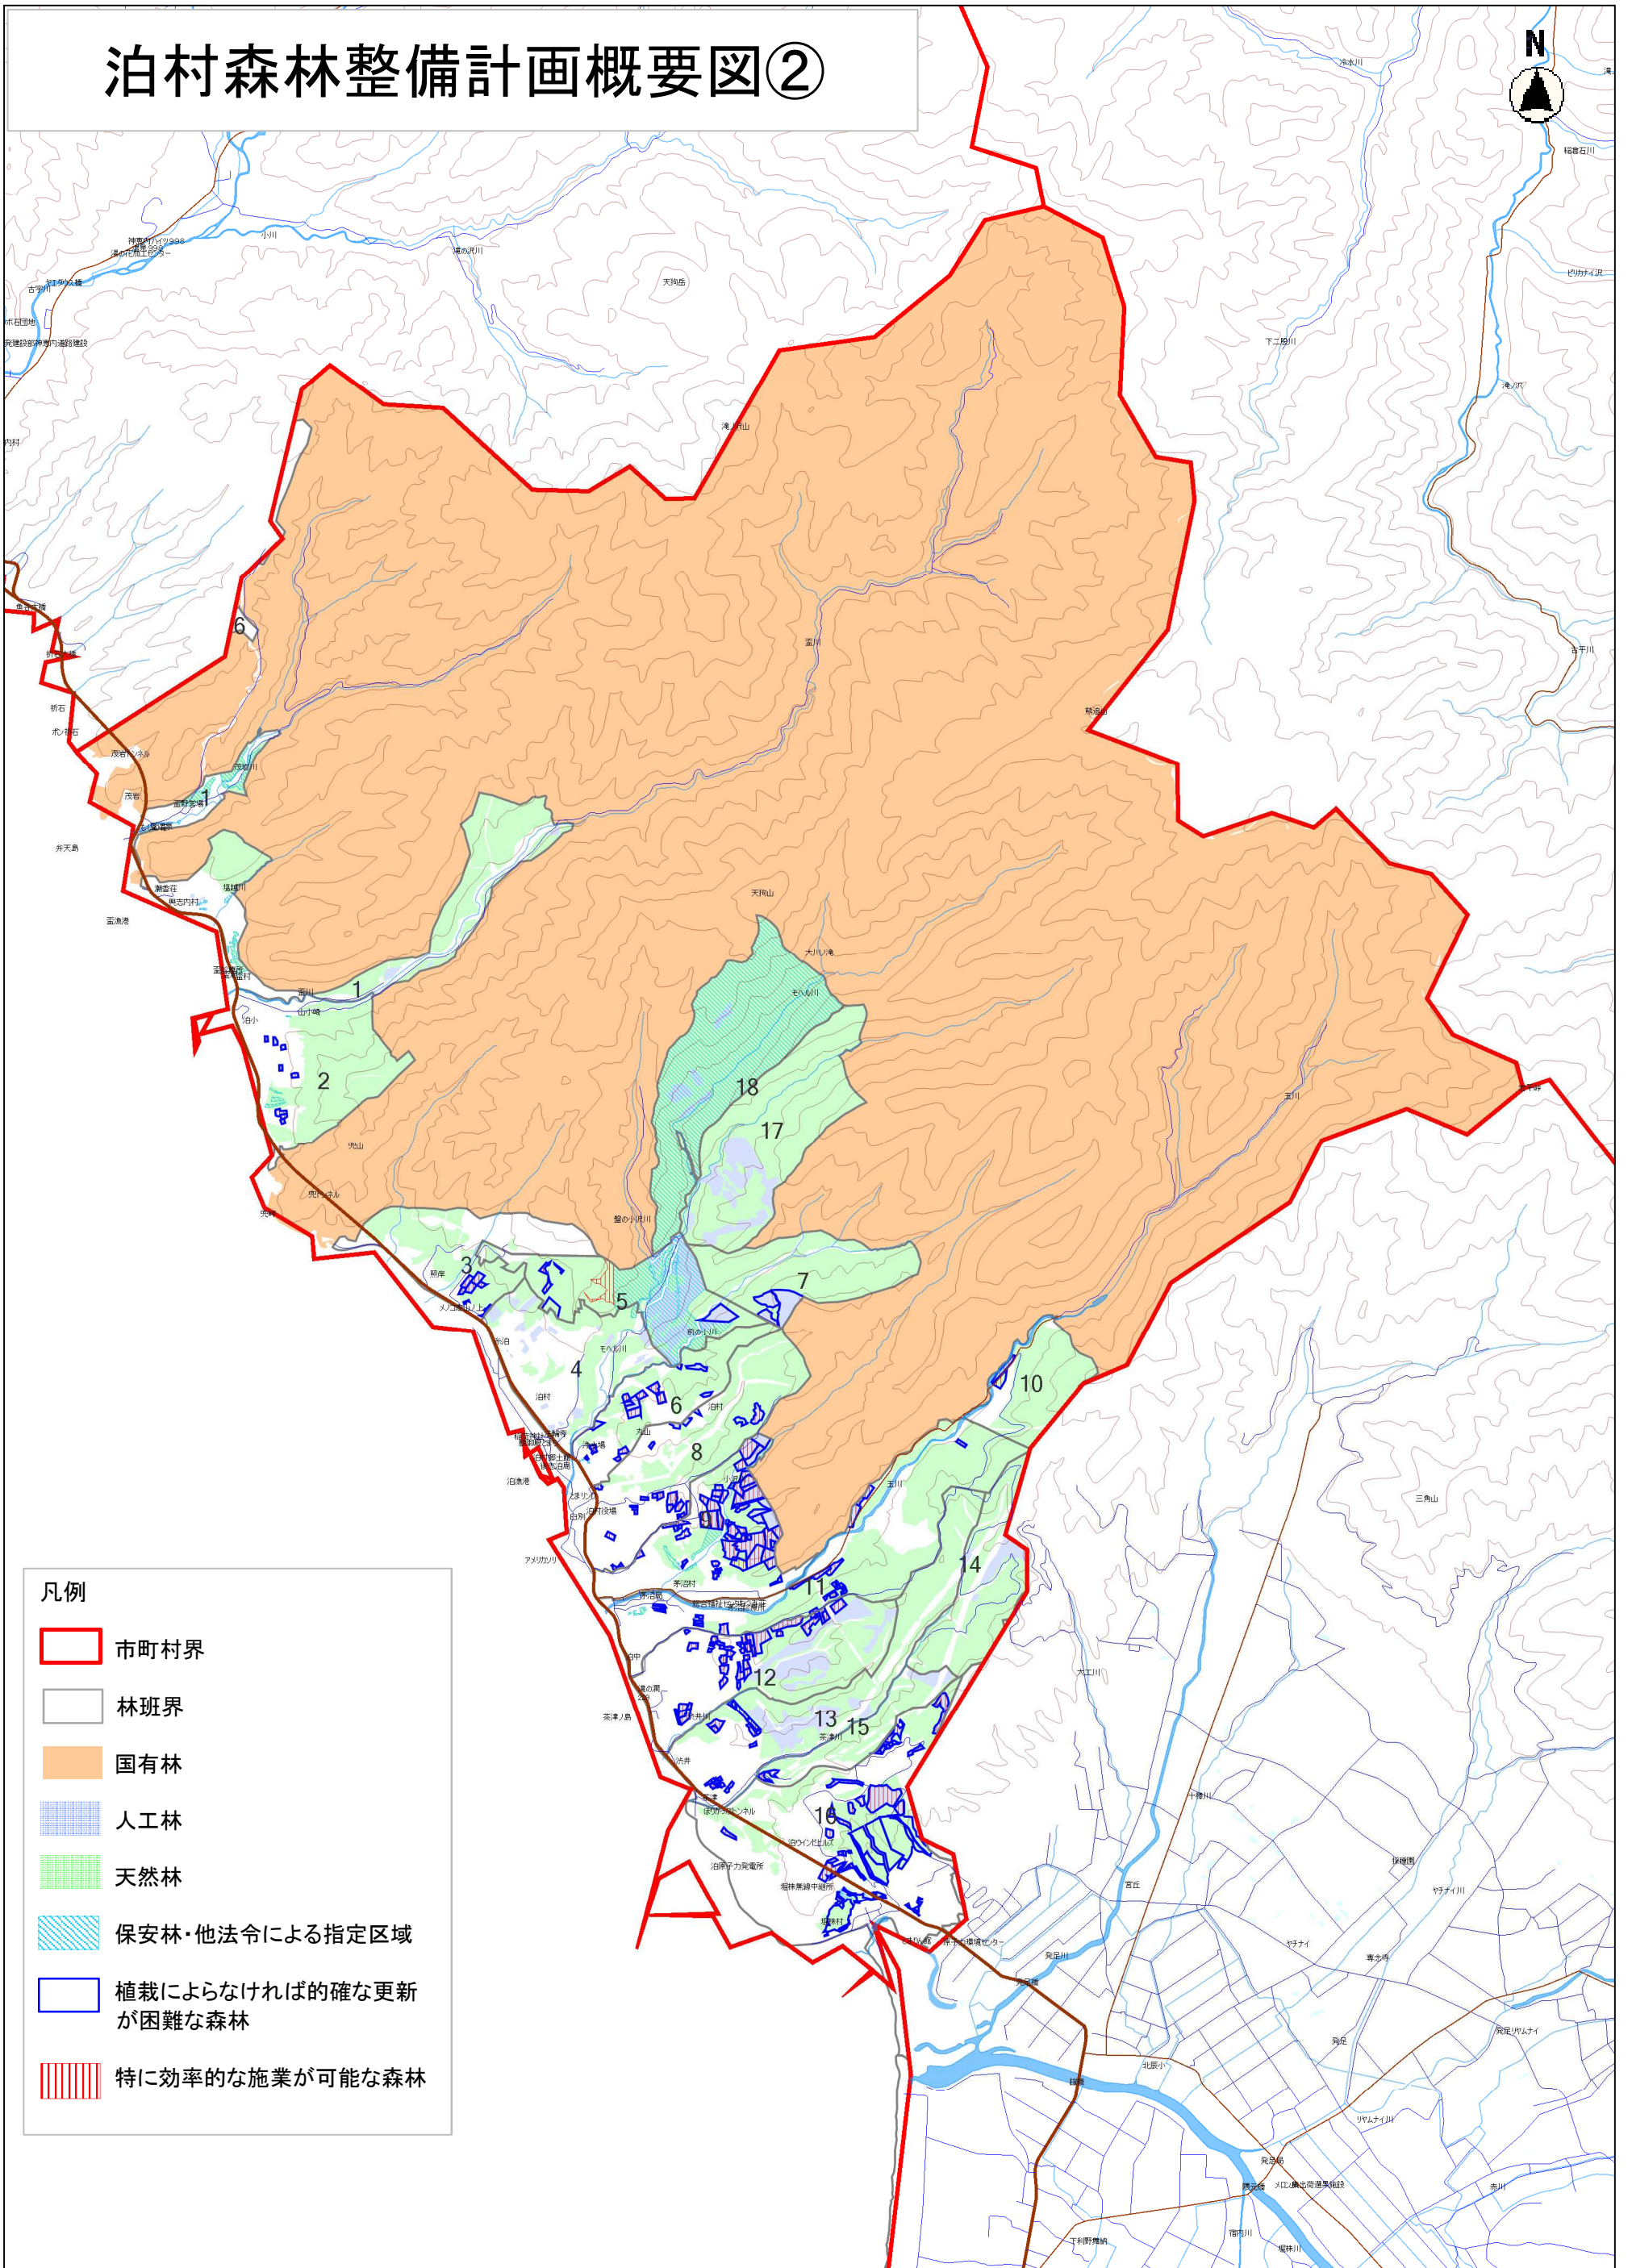

# 泊村森林整備計画概要図②

- 凡例**
- 市町村界
  - 林班界
  - 国有林
  - 人工林
  - 天然林
  - 保安林・他法令による指定区域
  - 植栽によらなければ的確な更新が困難な森林
  - 特に効率的な施業が可能な森林

森林計画図は、道が森林資源の把握のために利用しているものであるため、現地において実測や確認を行ったものではなく、必ずしも正しく表示しているとは限りません。