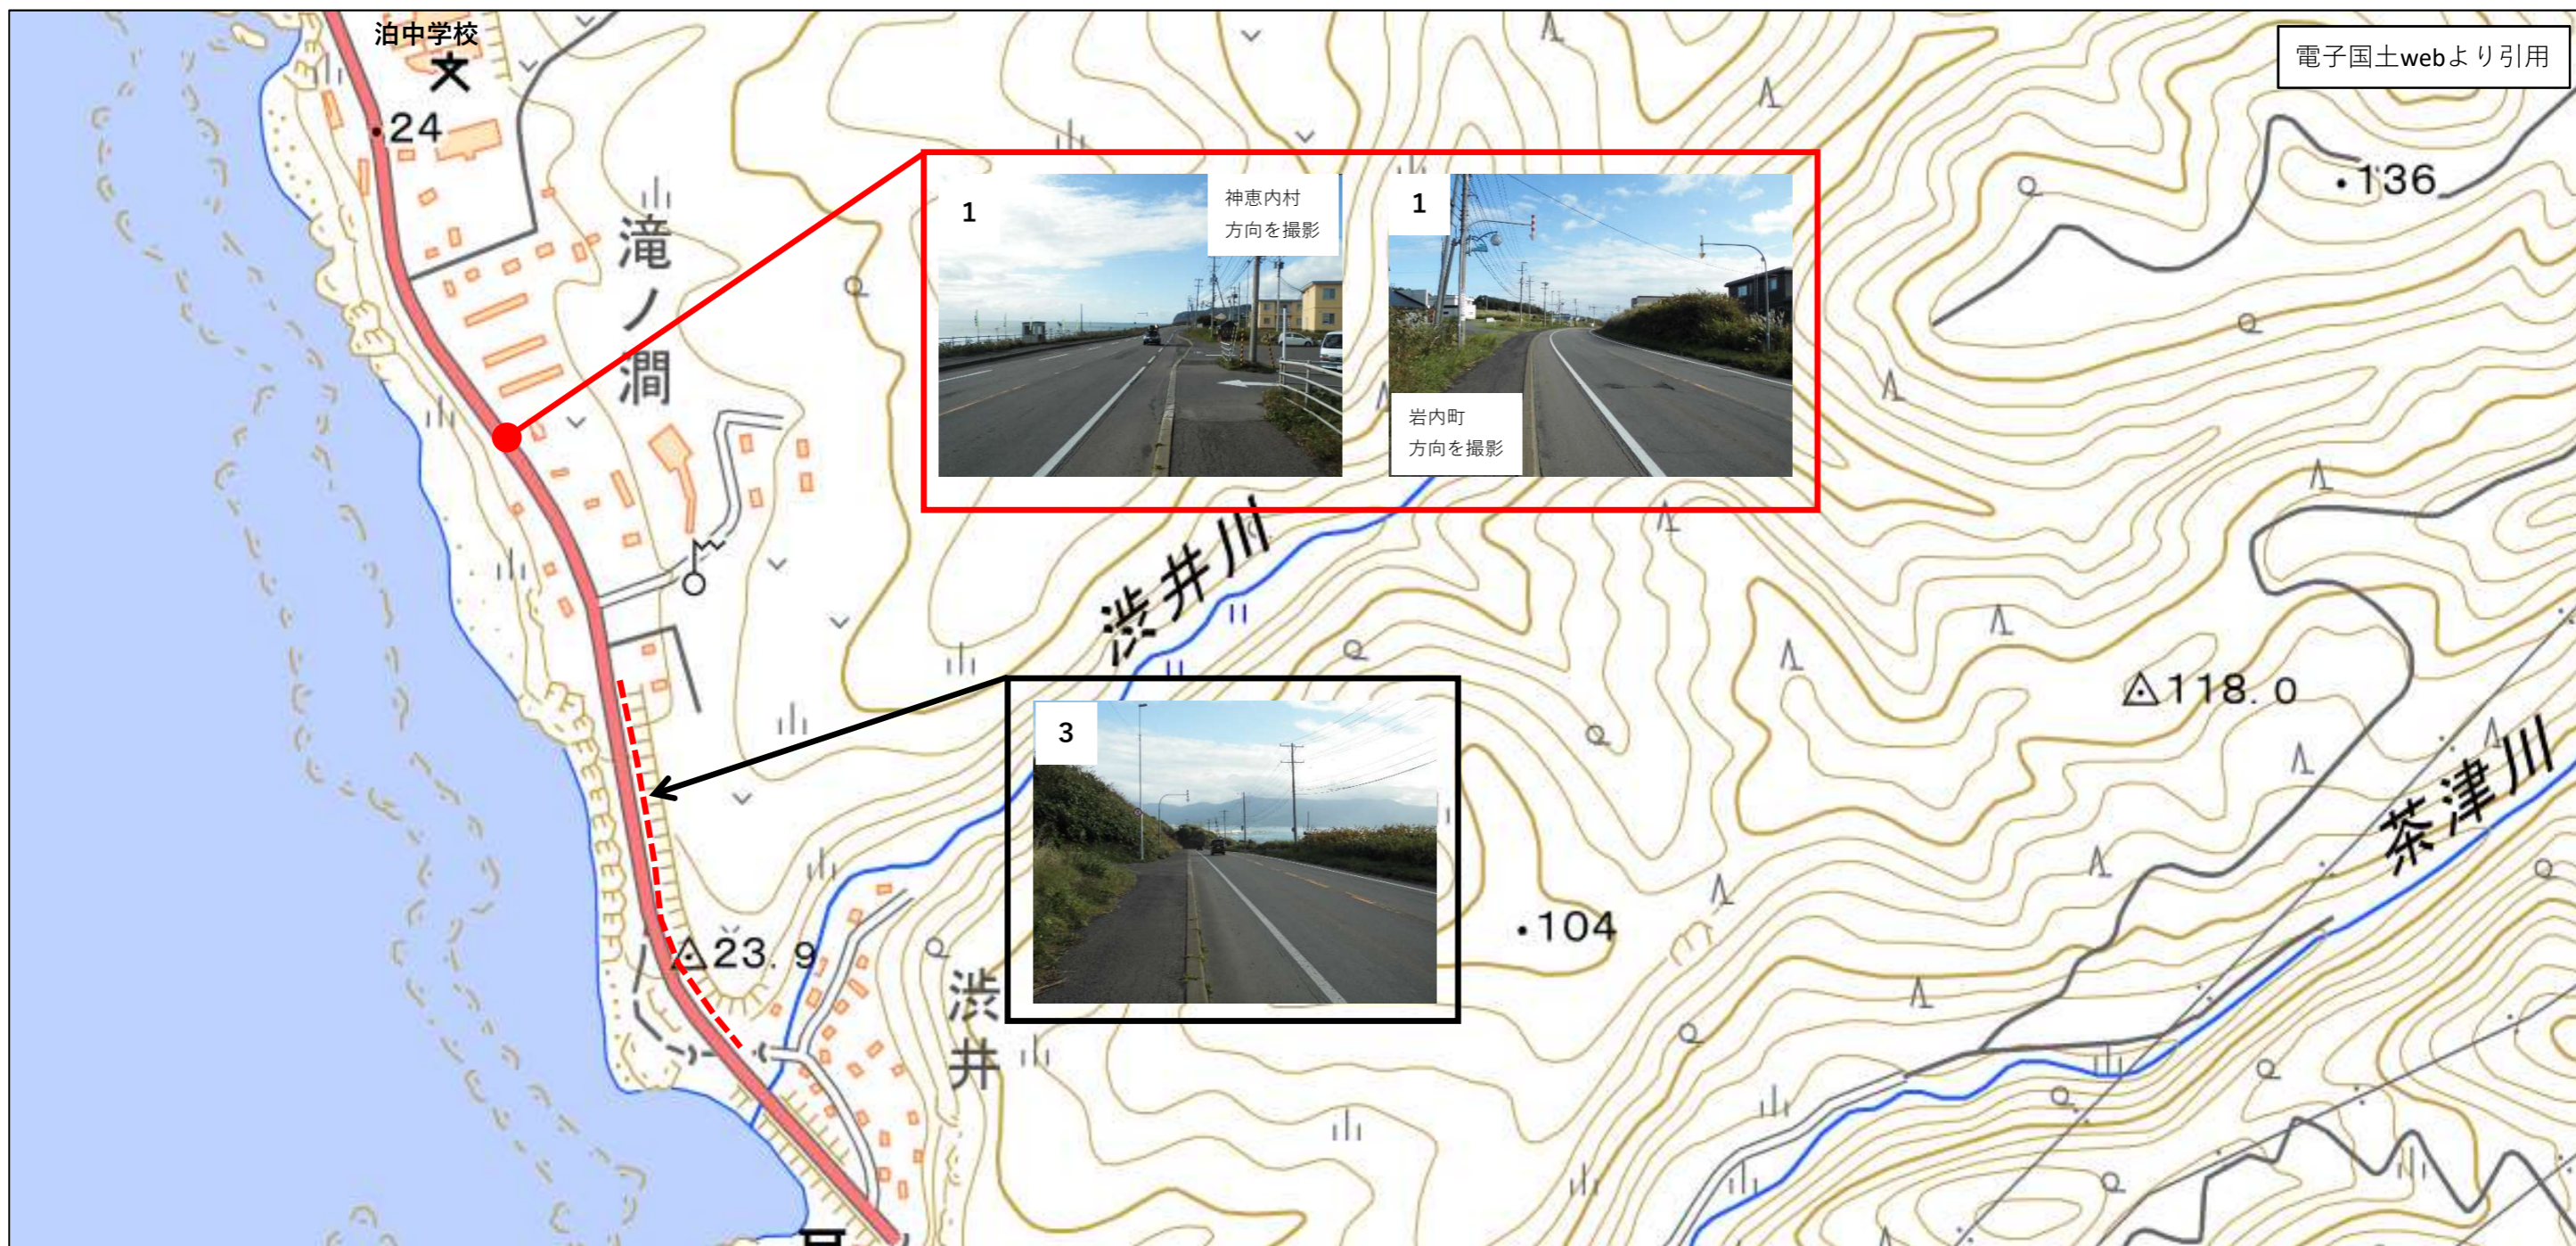

至 神恵内村

至 岩内町

至 神恵内村

電子国土webより引用

至 岩内町

至 神恵内村

至 岩内町

【対策箇所図 … 茅沼地区（2）】

【要対策箇所は赤枠で表示】

至 神恵内村

至 岩内町

至 神恵内村

至 岩内町