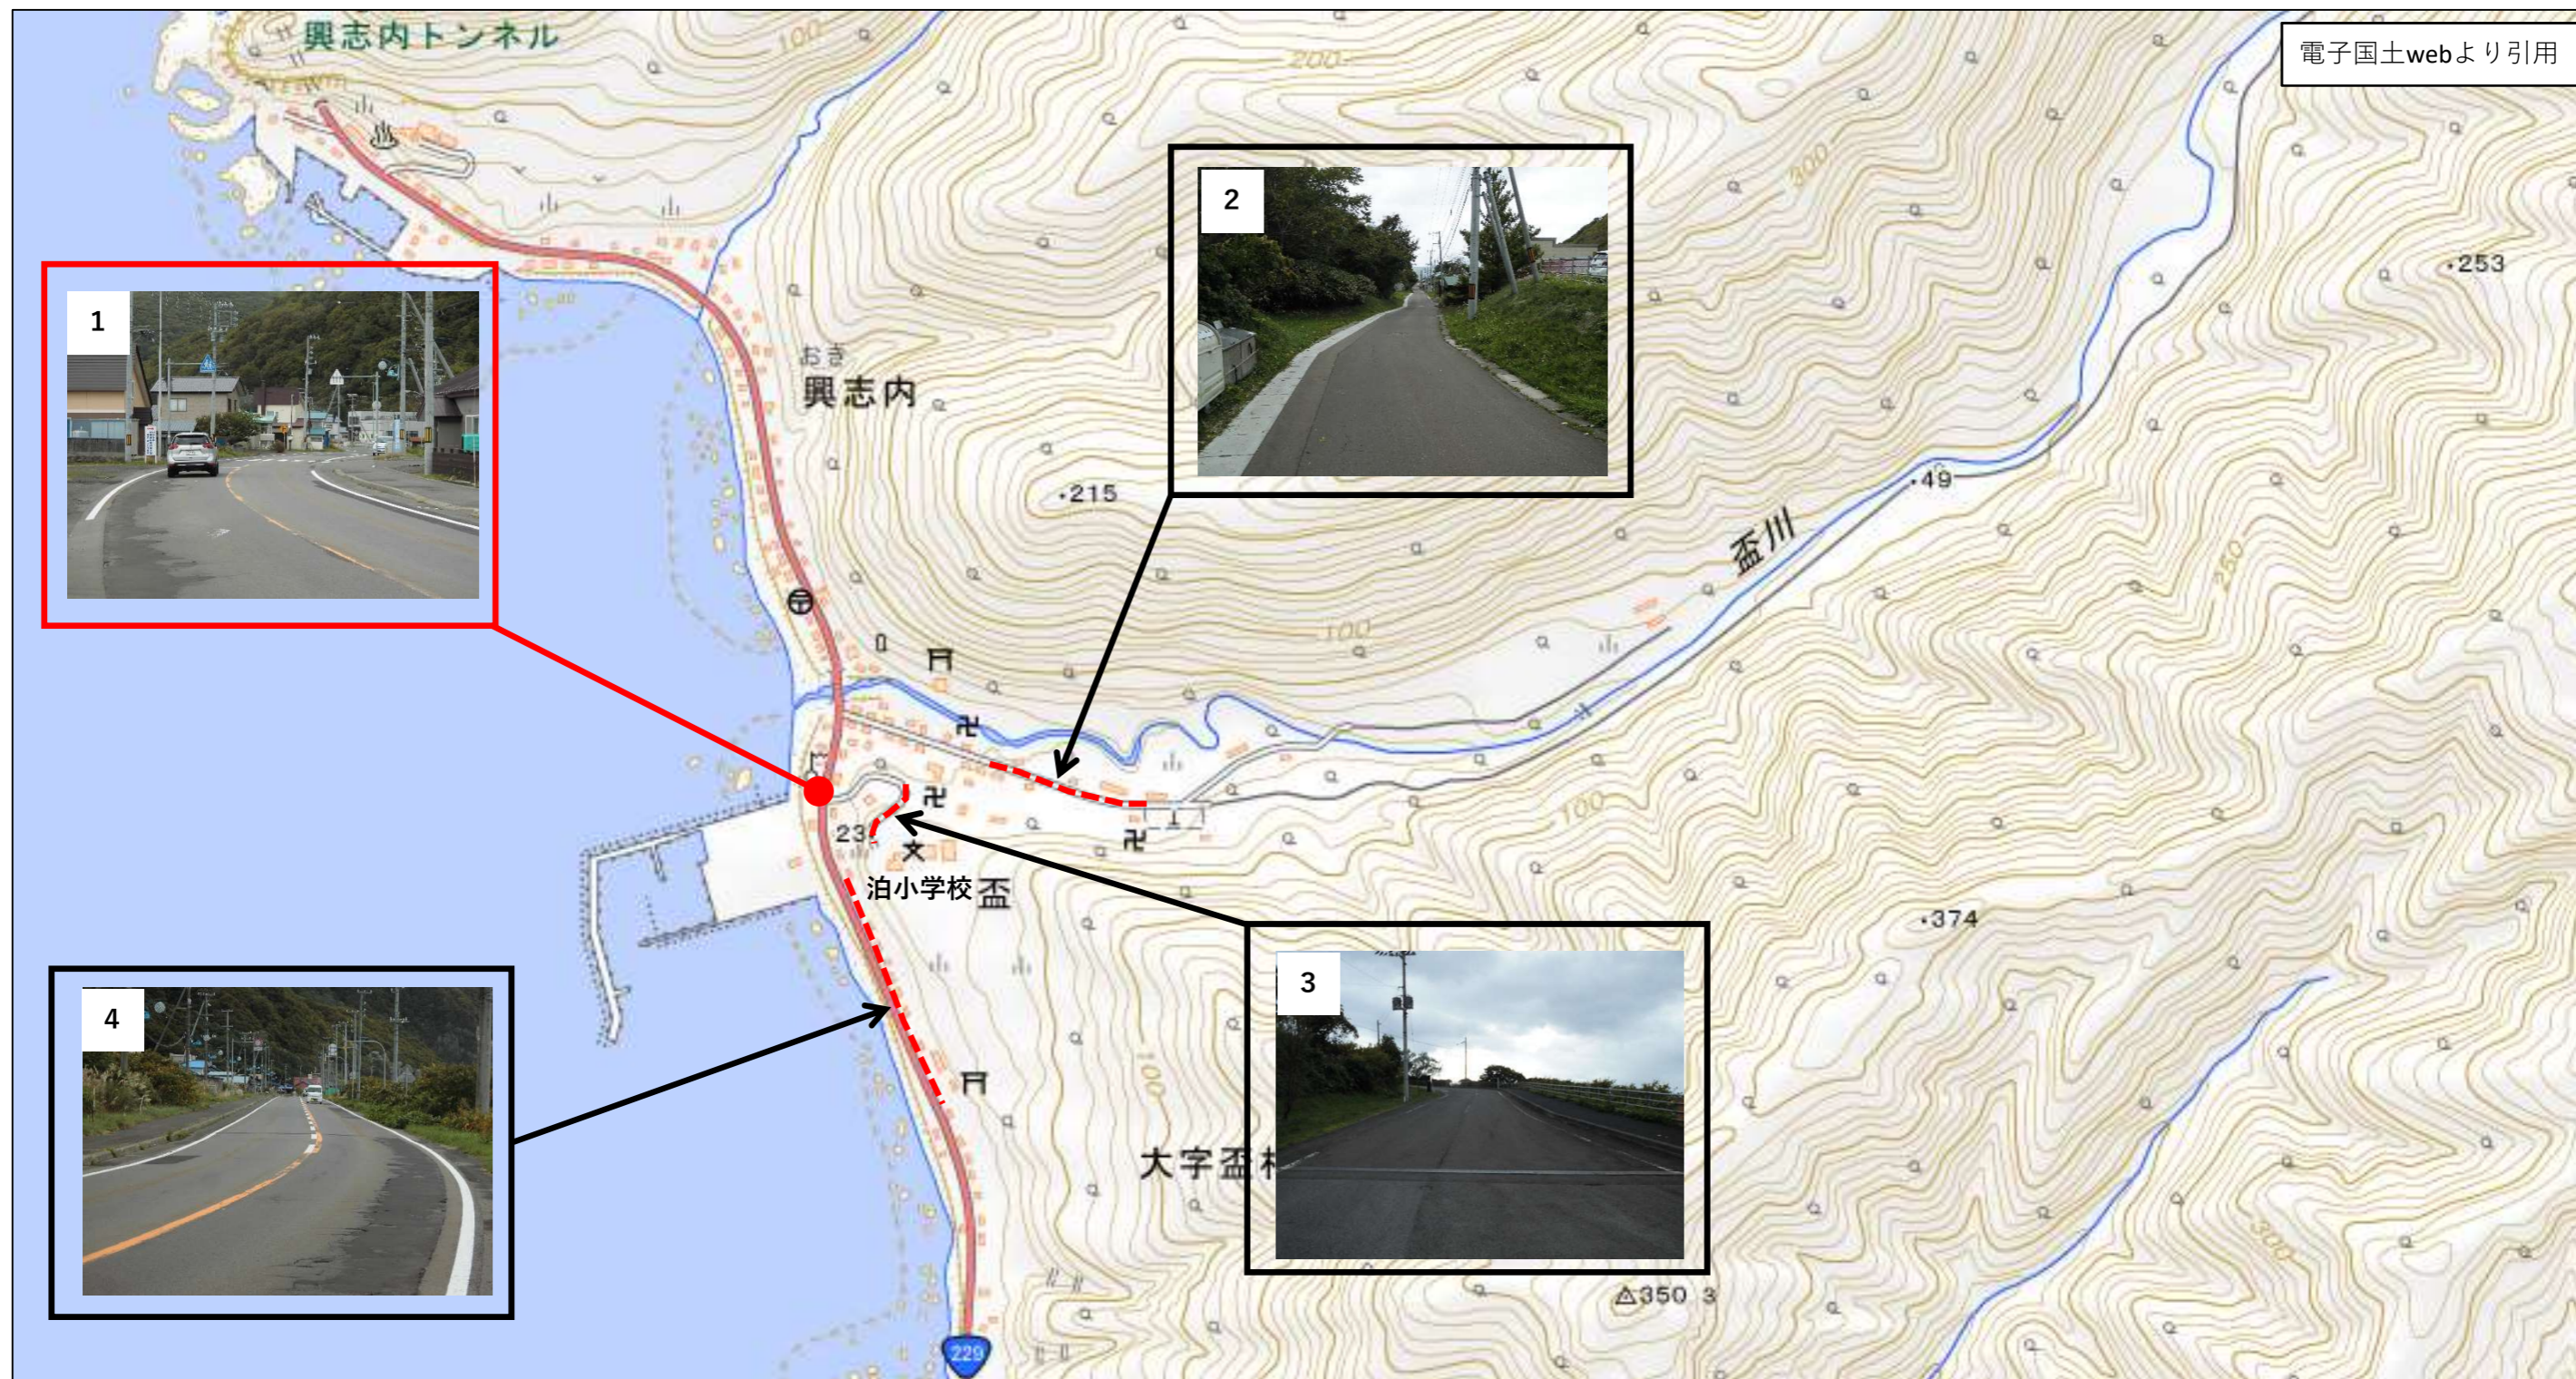

至 神恵内村

至 岩内町

至 神恵内村

電子国土webより引用

至 岩内町

至 神恵内村

至 岩内町

【対策箇所図 … 茅沼地区（2）】

【要対策箇所は赤枠で表示】

至 神恵内村

至 岩内町

至 神恵内村

至 岩内町