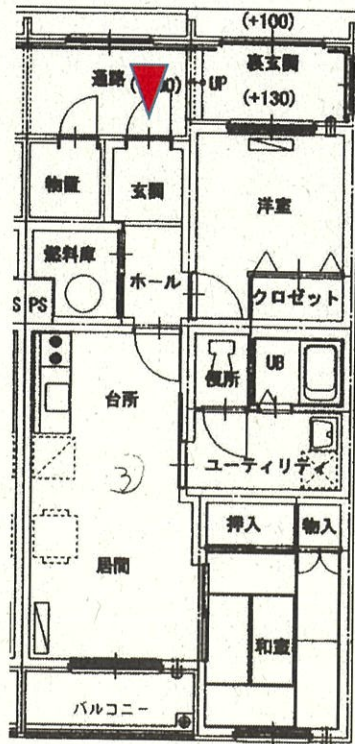

■住宅概要

| 団地名 | 区分 | 所在地 | 種別 | 建設年度 | 床面積 | 募集戸数 | 家賃の範囲 |
|------|----|----------------------------|------|------|---------------------|------|-----------------|
| 臼別団地 | 村営 | 大字茅沼村字臼別179番地 2階建 103号室 | 2LDK | H14 | 65.94m ² | 1戸 | 14,200円～21,100円 |

外観

間取り